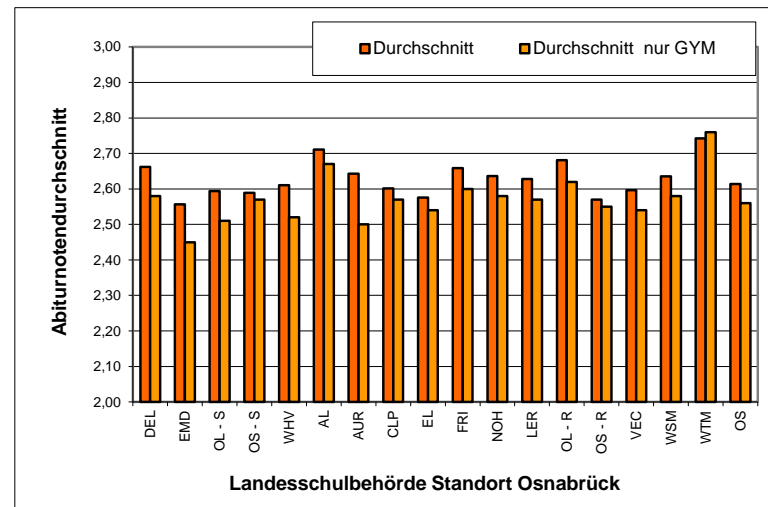

Auswertung Zentralabitur 2015 - Abiturnoten

Vergleich: Alle Schulformen und "NUR" Gymnasien