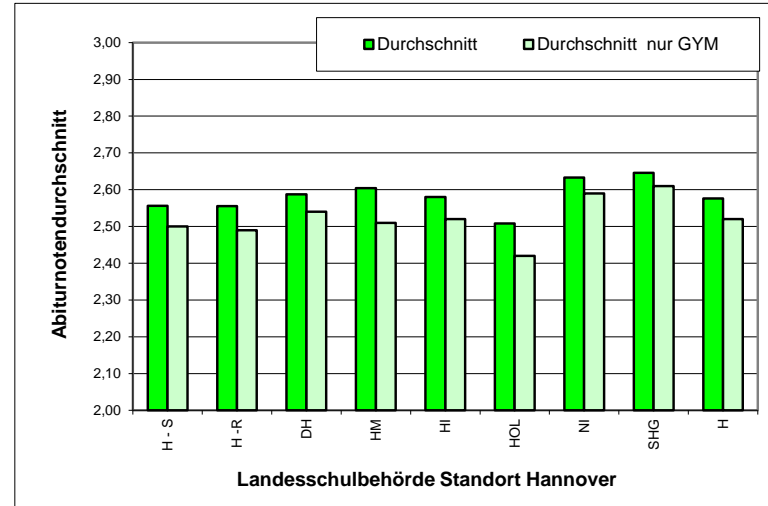

Auswertung Zentralabitur 2015 - Abiturnoten

Vergleich: Alle Schulformen und "NUR" Gymnasien