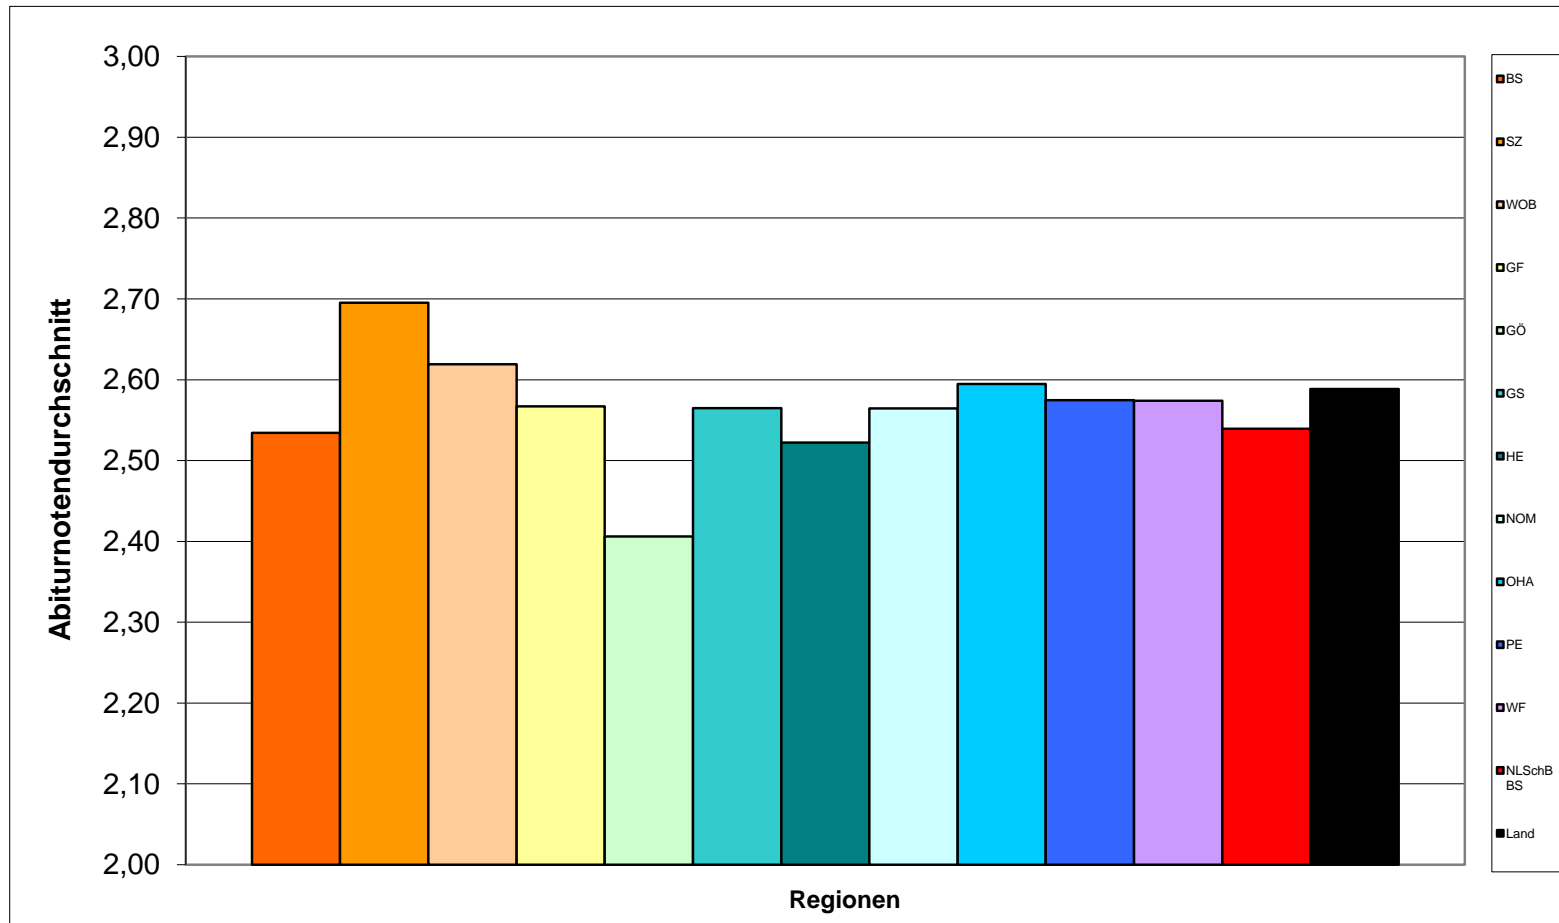

Auswertung Zentralabitur 2015 - Notenspiegel

Regionen der Niedersächsischen Landesschulbehörde Regionalabteilung Braunschweig

Note	BS	SZ	WOB	GF	GÖ	GS	HE	NOM	OHA	PE	WF	NLSchB BS	Land
1,0	17	1	5	5	27	4	1	7	2	3	3	75	264
1,1	4	1	2	5	8	2	2	4	3	2	4	37	186
1,2	15	4	6	6	29	4	1	10	1	5	2	83	302
1,3	14	2	8	8	26	0	2	7	7	8	4	86	366
1,4	30	3	9	11	31	4	7	14	4	6	2	121	499
1,5	34	1	10	8	39	9	5	10	3	11	11	141	602
1,6	34	3	12	9	42	11	13	14	1	17	11	167	715
1,7	45	3	15	5	37	15	12	14	3	14	7	170	796
1,8	30	9	17	15	43	12	9	15	4	16	8	178	869
1,9	53	10	21	26	55	19	11	23	15	22	15	270	1136
2,0	54	9	18	17	74	18	11	27	10	11	12	261	1132
2,1	58	14	20	31	59	23	10	20	9	29	8	281	1284
2,2	53	13	25	33	82	17	14	21	17	20	16	311	1412
2,3	70	13	31	20	74	26	13	29	12	33	17	338	1532
2,4	67	12	20	17	56	25	11	28	22	30	18	306	1666
2,5	78	21	31	31	62	26	16	37	11	19	15	347	1868
2,6	85	20	41	30	83	25	16	38	23	30	20	411	1917
2,7	99	25	30	30	78	22	10	29	20	27	15	385	1945
2,8	100	18	45	38	69	36	13	48	22	40	23	452	2122
2,9	95	28	39	32	64	36	10	42	17	32	33	428	2242
3,0	59	22	50	39	61	22	17	38	9	34	18	369	2050
3,1	82	21	39	26	65	29	16	47	16	23	28	392	2102
3,2	83	18	38	35	66	25	17	40	21	34	21	398	1959
3,3	57	23	36	26	56	24	14	22	12	31	12	313	1755
3,4	53	14	26	27	36	18	7	25	16	22	21	265	1396
3,5	40	9	19	11	22	8	8	19	4	14	10	164	953
3,6	20	10	12	7	10	5	6	8	7	11	1	97	521
3,7	1	3	2	6	3	3	4	4	1	6	1	34	156
3,8	0	0	0	0	2	0	0	0	0	0	0	2	21
3,9	0	0	1	0	0	0	0	0	0	0	0	1	2
4,0	0	0	0	0	0	0	0	0	0	0	0	0	0
Ø	2,53	2,70	2,62	2,57	2,41	2,56	2,52	2,56	2,59	2,57	2,57	2,54	2,59

Auswertung Zentralabitur 2015 - Notenspiegel

Regionen der Niedersächsischen Landesschulbehörde Regionalabteilung Braunschweig