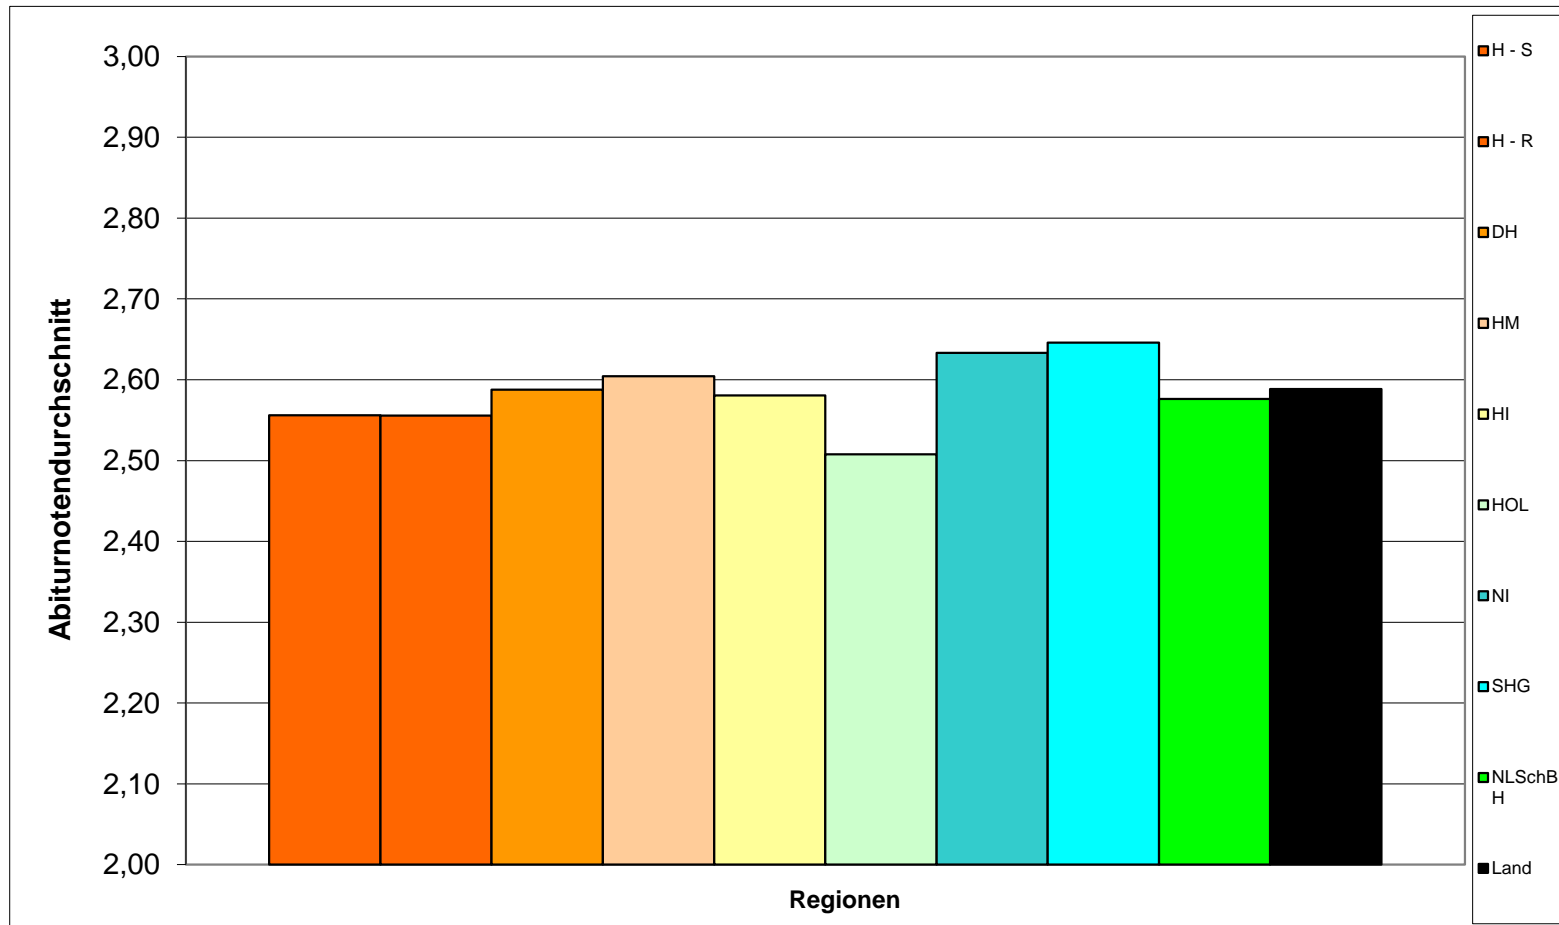

Auswertung Zentralabitur 2015 - Notenspiegel

Regionen der Niedersächsischen Landesschulbehörde Regionalabteilung Hannover

Note	H - S	H - R	DH	HM	HI	HOL	NI	SHG	NLSchB H	Land
1,0	18	21	8	4	10	3	2	6	72	264
1,1	15	23	5	6	3	1	3	3	59	186
1,2	24	18	5	11	10	5	2	2	77	302
1,3	37	36	9	4	12	4	5	10	117	366
1,4	33	41	10	12	27	3	3	12	141	499
1,5	59	53	12	9	23	6	8	19	189	602
1,6	63	73	16	10	30	2	9	21	224	715
1,7	56	51	23	11	38	2	11	22	214	796
1,8	71	68	34	24	30	6	9	20	262	869
1,9	91	80	26	18	47	7	18	19	306	1136
2,0	79	85	25	25	55	9	20	11	309	1132
2,1	84	99	34	21	50	15	12	20	335	1284
2,2	101	115	37	32	54	10	18	30	397	1412
2,3	119	105	39	44	76	10	20	13	426	1532
2,4	108	140	39	25	67	6	26	47	458	1666
2,5	124	165	43	34	80	10	20	36	512	1868
2,6	133	142	54	40	92	10	24	41	536	1917
2,7	129	161	47	52	76	9	27	43	544	1945
2,8	144	151	59	39	71	7	26	48	545	2122
2,9	144	177	49	47	86	16	29	60	608	2242
3,0	120	133	57	37	83	20	27	45	522	2050
3,1	139	152	59	40	89	7	24	71	581	2102
3,2	147	144	43	38	77	8	32	43	532	1959
3,3	122	124	44	35	66	11	26	45	473	1755
3,4	93	88	28	38	62	6	16	35	366	1396
3,5	71	73	27	19	24	5	16	31	266	953
3,6	32	38	15	15	27	3	13	13	156	521
3,7	16	8	3	3	8	2	3	3	46	156
3,8	1	1	1	0	1	0	1	1	6	21
3,9	1	0	0	0	0	0	0	0	1	2
4,0	0	0	0	0	0	0	0	0	0	0
Ø	2,56	2,56	2,59	2,60	2,58	2,51	2,63	2,65	2,58	2,59

Auswertung Zentralabitur 2015 - Notenspiegel

Regionen der Niedersächsischen Landesschulbehörde Regionalabteilung Hannover