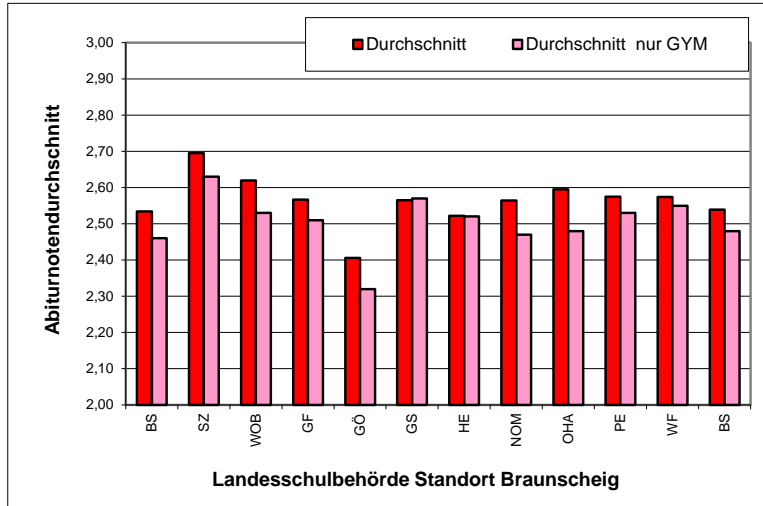

Auswertung Zentralabitur 2015 - Abiturnoten

Vergleich: Alle Schulformen und "NUR" Gymnasien