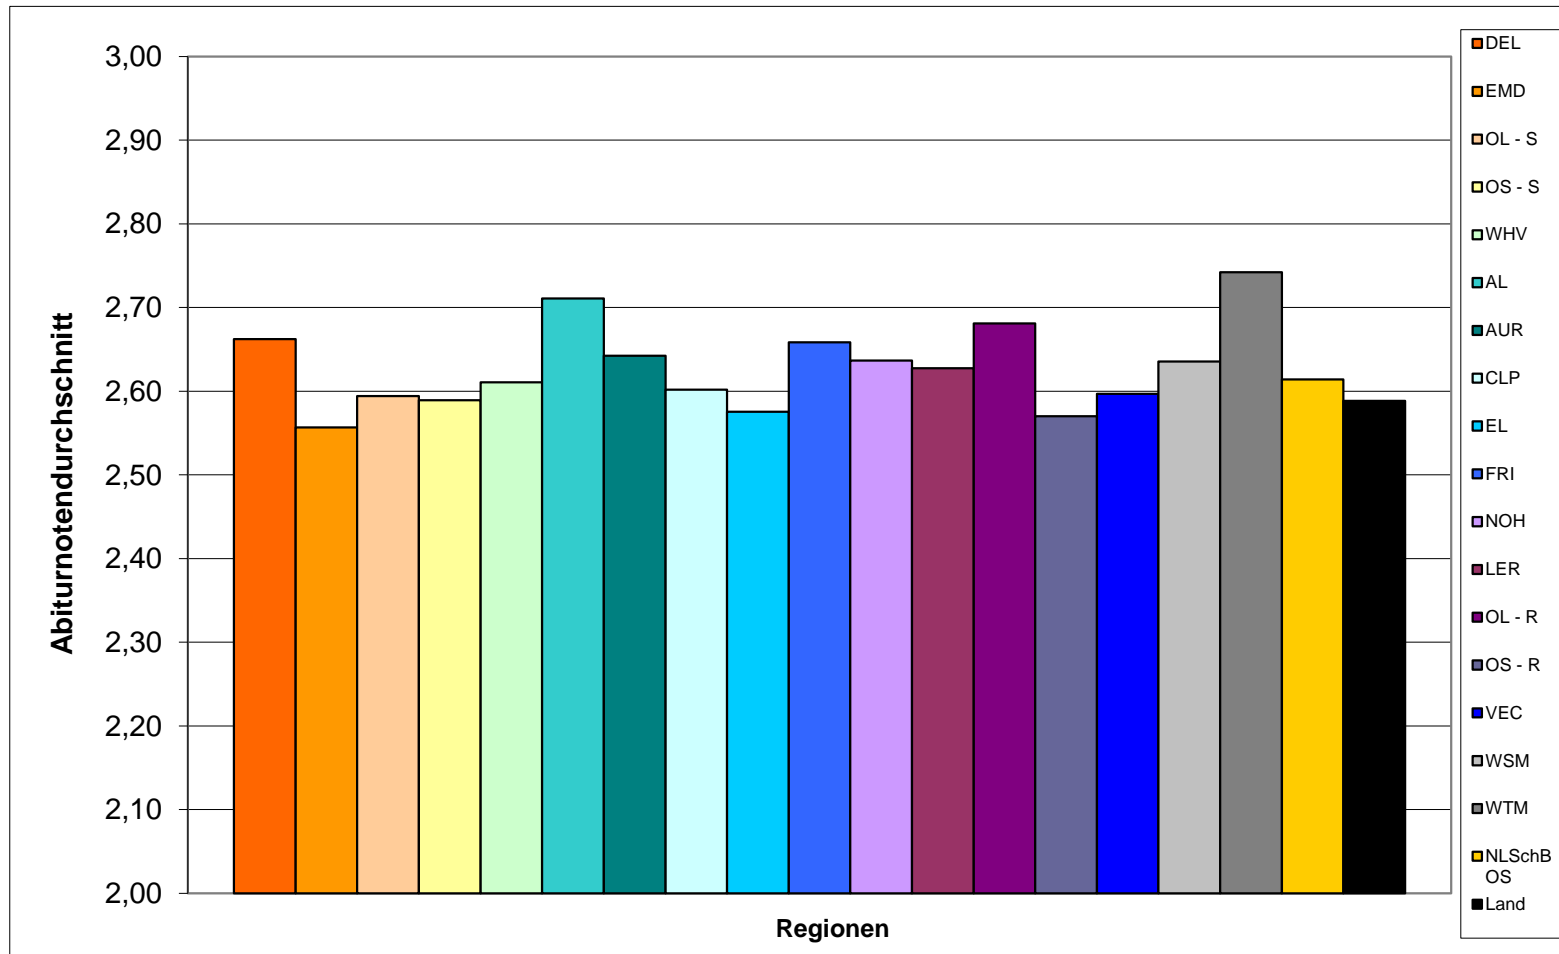

Auswertung Zentralabitur 2015 - Notenspiegel

Regionen der Niedersächsischen Landesschulbehörde Regionalabteilung Osnabrück

Note	DEL	EMD	OL - S	OS - S	WHV	AL	AUR	CLP	EL	FRI	NOH	LER	OL - R	OS - R	VEC	WSM	WTM	NLSchB OS	Land
1,0	1	2	14	7	2	2	3	2	11	0	6	3	2	12	5	3	0	75	264
1,1	1	3	8	5	0	1	6	4	5	2	1	3	1	5	1	3	0	49	186
1,2	2	2	9	12	3	5	5	4	9	5	7	5	1	8	4	2	0	83	302
1,3	2	5	6	14	5	3	4	7	11	3	2	1	3	7	8	3	4	88	366
1,4	4	6	13	17	3	3	15	9	20	3	5	6	2	16	8	4	4	138	499
1,5	2	3	17	18	2	4	9	11	23	6	8	9	5	17	9	9	0	152	602
1,6	7	5	22	25	6	6	9	16	25	8	8	9	4	21	13	1	1	186	715
1,7	8	10	16	27	8	11	11	14	39	7	11	18	5	12	19	6	8	230	796
1,8	11	7	38	27	6	6	21	11	38	5	12	11	8	19	15	11	5	251	869
1,9	8	6	40	35	16	11	30	19	45	12	14	9	9	29	30	9	3	325	1136
2,0	10	9	37	50	11	11	28	22	50	10	8	20	10	31	20	13	8	348	1132
2,1	10	9	59	49	11	10	23	24	60	13	23	19	10	31	40	12	5	408	1284
2,2	17	15	49	40	20	13	27	25	53	12	27	15	12	40	24	13	7	409	1412
2,3	12	16	47	49	15	13	44	43	62	12	26	29	15	39	21	6	5	454	1532
2,4	16	9	53	54	16	24	40	43	78	16	35	25	14	39	48	13	15	538	1666
2,5	25	10	48	55	24	21	36	41	74	25	34	44	24	54	45	14	16	590	1868
2,6	15	12	56	61	22	20	59	43	79	20	47	38	16	41	38	17	12	596	1917
2,7	26	24	57	71	20	20	29	37	61	26	27	36	14	49	44	29	13	583	1945
2,8	20	12	73	69	22	19	48	48	77	22	42	41	18	47	35	13	22	628	2122
2,9	20	11	70	91	21	33	48	47	88	36	54	39	18	51	44	17	13	701	2242
3,0	29	19	70	74	22	22	59	34	85	31	46	38	19	57	31	23	25	684	2050
3,1	24	21	62	75	21	24	46	47	73	30	29	31	21	51	50	34	13	652	2102
3,2	16	16	64	60	15	32	50	30	70	22	30	34	14	47	45	24	23	592	1959
3,3	19	10	56	59	20	24	55	31	71	15	44	32	26	45	31	16	14	568	1755
3,4	16	7	49	61	15	17	36	21	46	14	19	22	17	33	26	14	15	428	1396
3,5	15	12	43	23	13	24	24	21	42	13	11	17	12	24	21	12	6	333	953
3,6	6	3	19	13	4	9	14	14	18	3	7	5	8	11	14	3	6	157	521
3,7	1	1	3	2	0	6	0	5	9	3	1	1	2	5	2	1	2	44	156
3,8	0	0	0	1	0	0	1	0	1	1	0	0	0	0	1	0	0	5	21
3,9	0	0	0	0	0	0	0	0	0	0	0	0	0	0	0	0	0	0	2
4,0	0	0	0	0	0	0	0	0	0	0	0	0	0	0	0	0	0	0	0
Ø	2,66	2,56	2,59	2,59	2,61	2,71	2,64	2,60	2,58	2,66	2,64	2,63	2,68	2,57	2,60	2,64	2,74	2,61	2,59

Auswertung Zentralabitur 2015 - Notenspiegel

Regionen der Niedersächsischen Landesschulbehörde Regionalabteilung Osnabrück