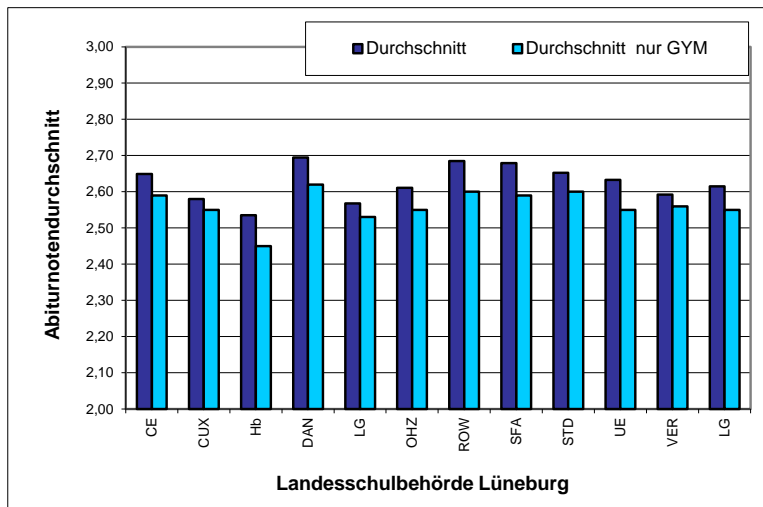

Auswertung Zentralabitur 2015 - Abiturnoten

Vergleich: Alle Schulformen und "NUR" Gymnasien