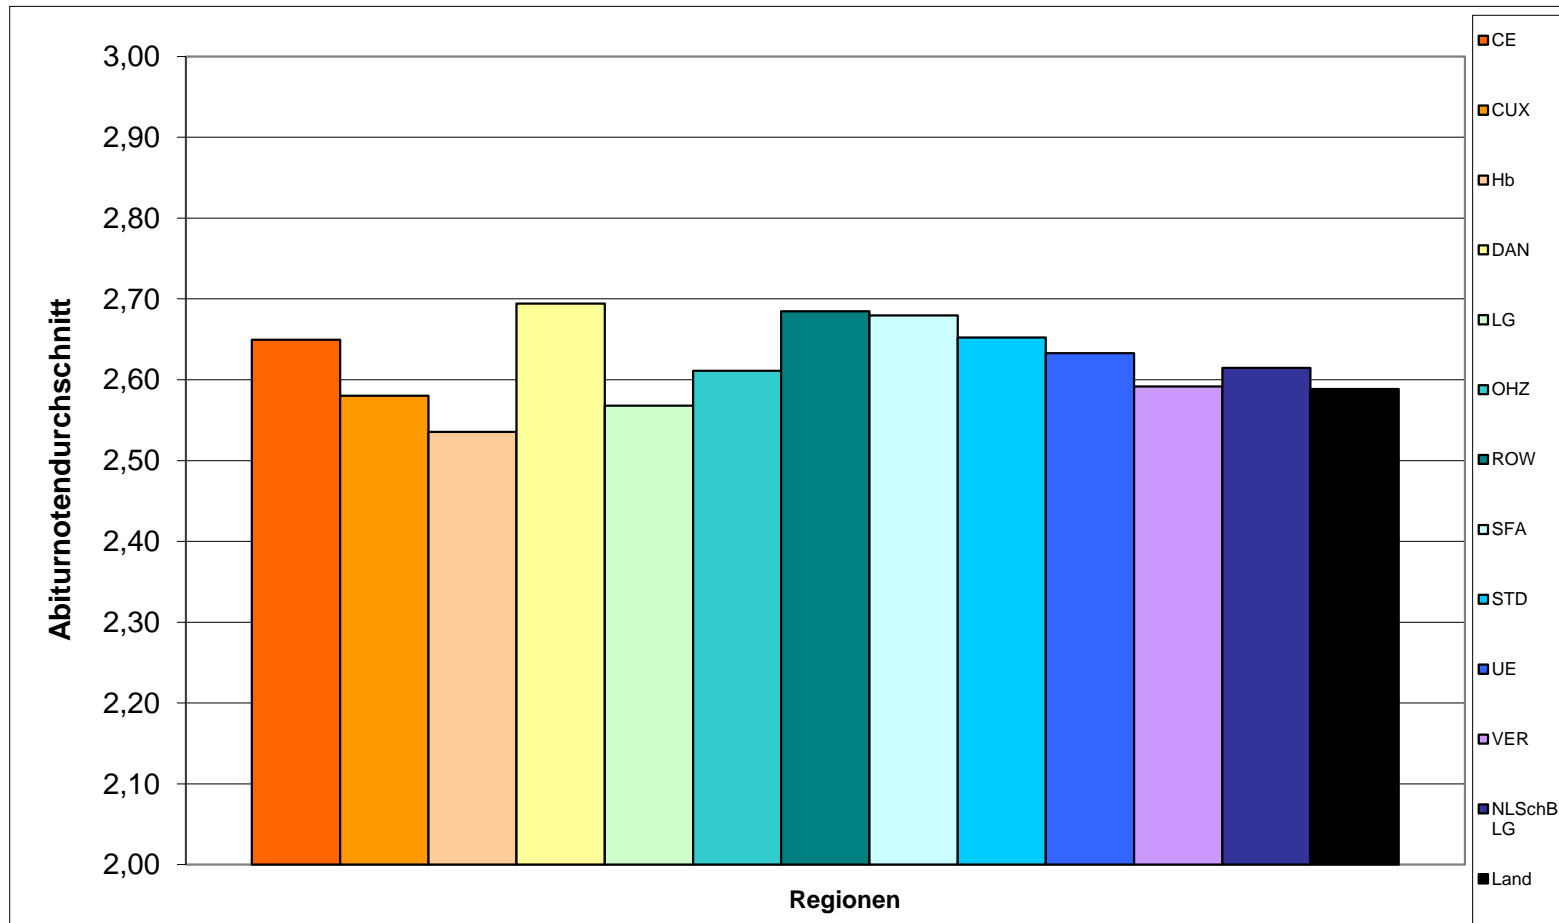

Auswertung Zentralabitur 2015 - Notenspiegel

Regionen der Niedersächsischen Landesschulbehörde Regionalabteilung Lüneburg

Note	CE	CUX	Hb	DAN	LG	OHZ	ROW	SFA	STD	UE	VER	NLSchB LG	Land
1,0	4	2	6	1	5	3	2	2	7	4	6	42	264
1,1	2	6	2	1	11	3	5	1	4	2	4	41	186
1,2	7	7	11	0	8	4	6	3	6	3	4	59	302
1,3	7	10	15	1	8	3	7	7	5	3	9	75	366
1,4	8	10	14	2	16	8	10	9	10	3	9	99	499
1,5	11	12	29	1	18	10	7	12	12	3	5	120	602
1,6	9	10	32	3	19	8	8	12	13	5	19	138	715
1,7	11	23	38	4	24	10	20	10	18	7	17	182	796
1,8	18	21	28	3	26	11	20	13	15	10	13	178	869
1,9	19	20	45	4	34	23	23	14	28	8	17	235	1136
2,0	21	18	36	5	31	17	16	16	25	9	20	214	1132
2,1	20	32	59	4	30	17	26	17	21	17	17	260	1284
2,2	29	22	44	8	53	18	28	23	29	19	22	295	1412
2,3	26	12	55	11	40	16	38	30	42	13	31	314	1532
2,4	31	30	54	18	50	23	46	22	38	28	24	364	1666
2,5	36	34	80	8	48	32	46	40	49	17	29	419	1868
2,6	35	33	60	10	41	20	44	31	39	24	37	374	1917
2,7	40	35	74	13	55	25	48	33	50	24	36	433	1945
2,8	49	34	82	13	68	38	55	33	63	20	42	497	2122
2,9	52	42	70	14	59	25	54	54	59	33	43	505	2242
3,0	46	54	72	8	59	31	51	35	57	21	41	475	2050
3,1	41	40	70	13	72	38	57	31	54	29	32	477	2102
3,2	37	30	48	18	54	31	60	45	55	21	38	437	1959
3,3	39	23	40	10	44	45	47	51	53	21	28	401	1755
3,4	31	29	38	13	44	21	46	30	42	17	26	337	1396
3,5	26	21	29	2	14	7	28	16	20	11	16	190	953
3,6	11	15	16	5	11	2	16	14	11	1	9	111	521
3,7	3	2	5	1	3	1	5	4	3	2	3	32	156
3,8	1	0	2	0	0	0	1	1	2	1	0	8	21
3,9	0	0	0	0	0	0	0	0	0	0	0	0	2
4,0	0	0	0	0	0	0	0	0	0	0	0	0	0
Ø	2,65	2,58	2,54	2,69	2,57	2,61	2,68	2,68	2,65	2,63	2,59	2,61	2,59

Auswertung Zentralabitur 2015 - Notenspiegel

Regionen der Niedersächsischen Landesschulbehörde Regionalabteilung Lüneburg