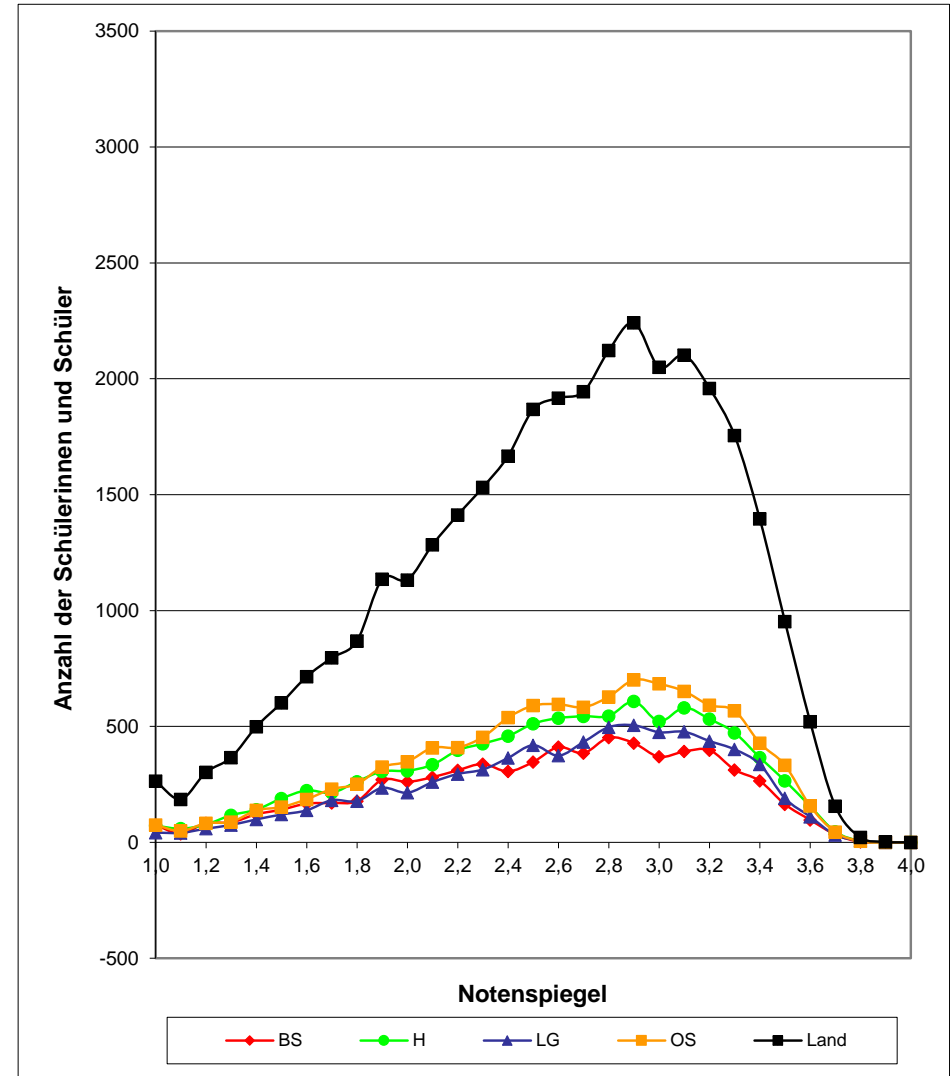

Auswertung Zentralabitur 2015 - Notenspiegel

Regionalabteilungen der Niedersächsischen Landesschulbehörde und Land

Note	BS	H	LG	OS	Land
1,0	75	72	42	75	264
1,1	37	59	41	49	186
1,2	83	77	59	83	302
1,3	86	117	75	88	366
1,4	121	141	99	138	499
1,5	141	189	120	152	602
1,6	167	224	138	186	715
1,7	170	214	182	230	796
1,8	178	262	178	251	869
1,9	270	306	235	325	1136
2,0	261	309	214	348	1132
2,1	281	335	260	408	1284
2,2	311	397	295	409	1412
2,3	338	426	314	454	1532
2,4	306	458	364	538	1666
2,5	347	512	419	590	1868
2,6	411	536	374	596	1917
2,7	385	544	433	583	1945
2,8	452	545	497	628	2122
2,9	428	608	505	701	2242
3,0	369	522	475	684	2050
3,1	392	581	477	652	2102
3,2	398	532	437	592	1959
3,3	313	473	401	568	1755
3,4	265	366	337	428	1396
3,5	164	266	190	333	953
3,6	97	156	111	157	521
3,7	34	46	32	44	156
3,8	2	6	8	5	21
3,9	1	1	0	0	2
4,0	0	0	0	0	0
Ø	2,54	2,58	2,61	2,61	2,59